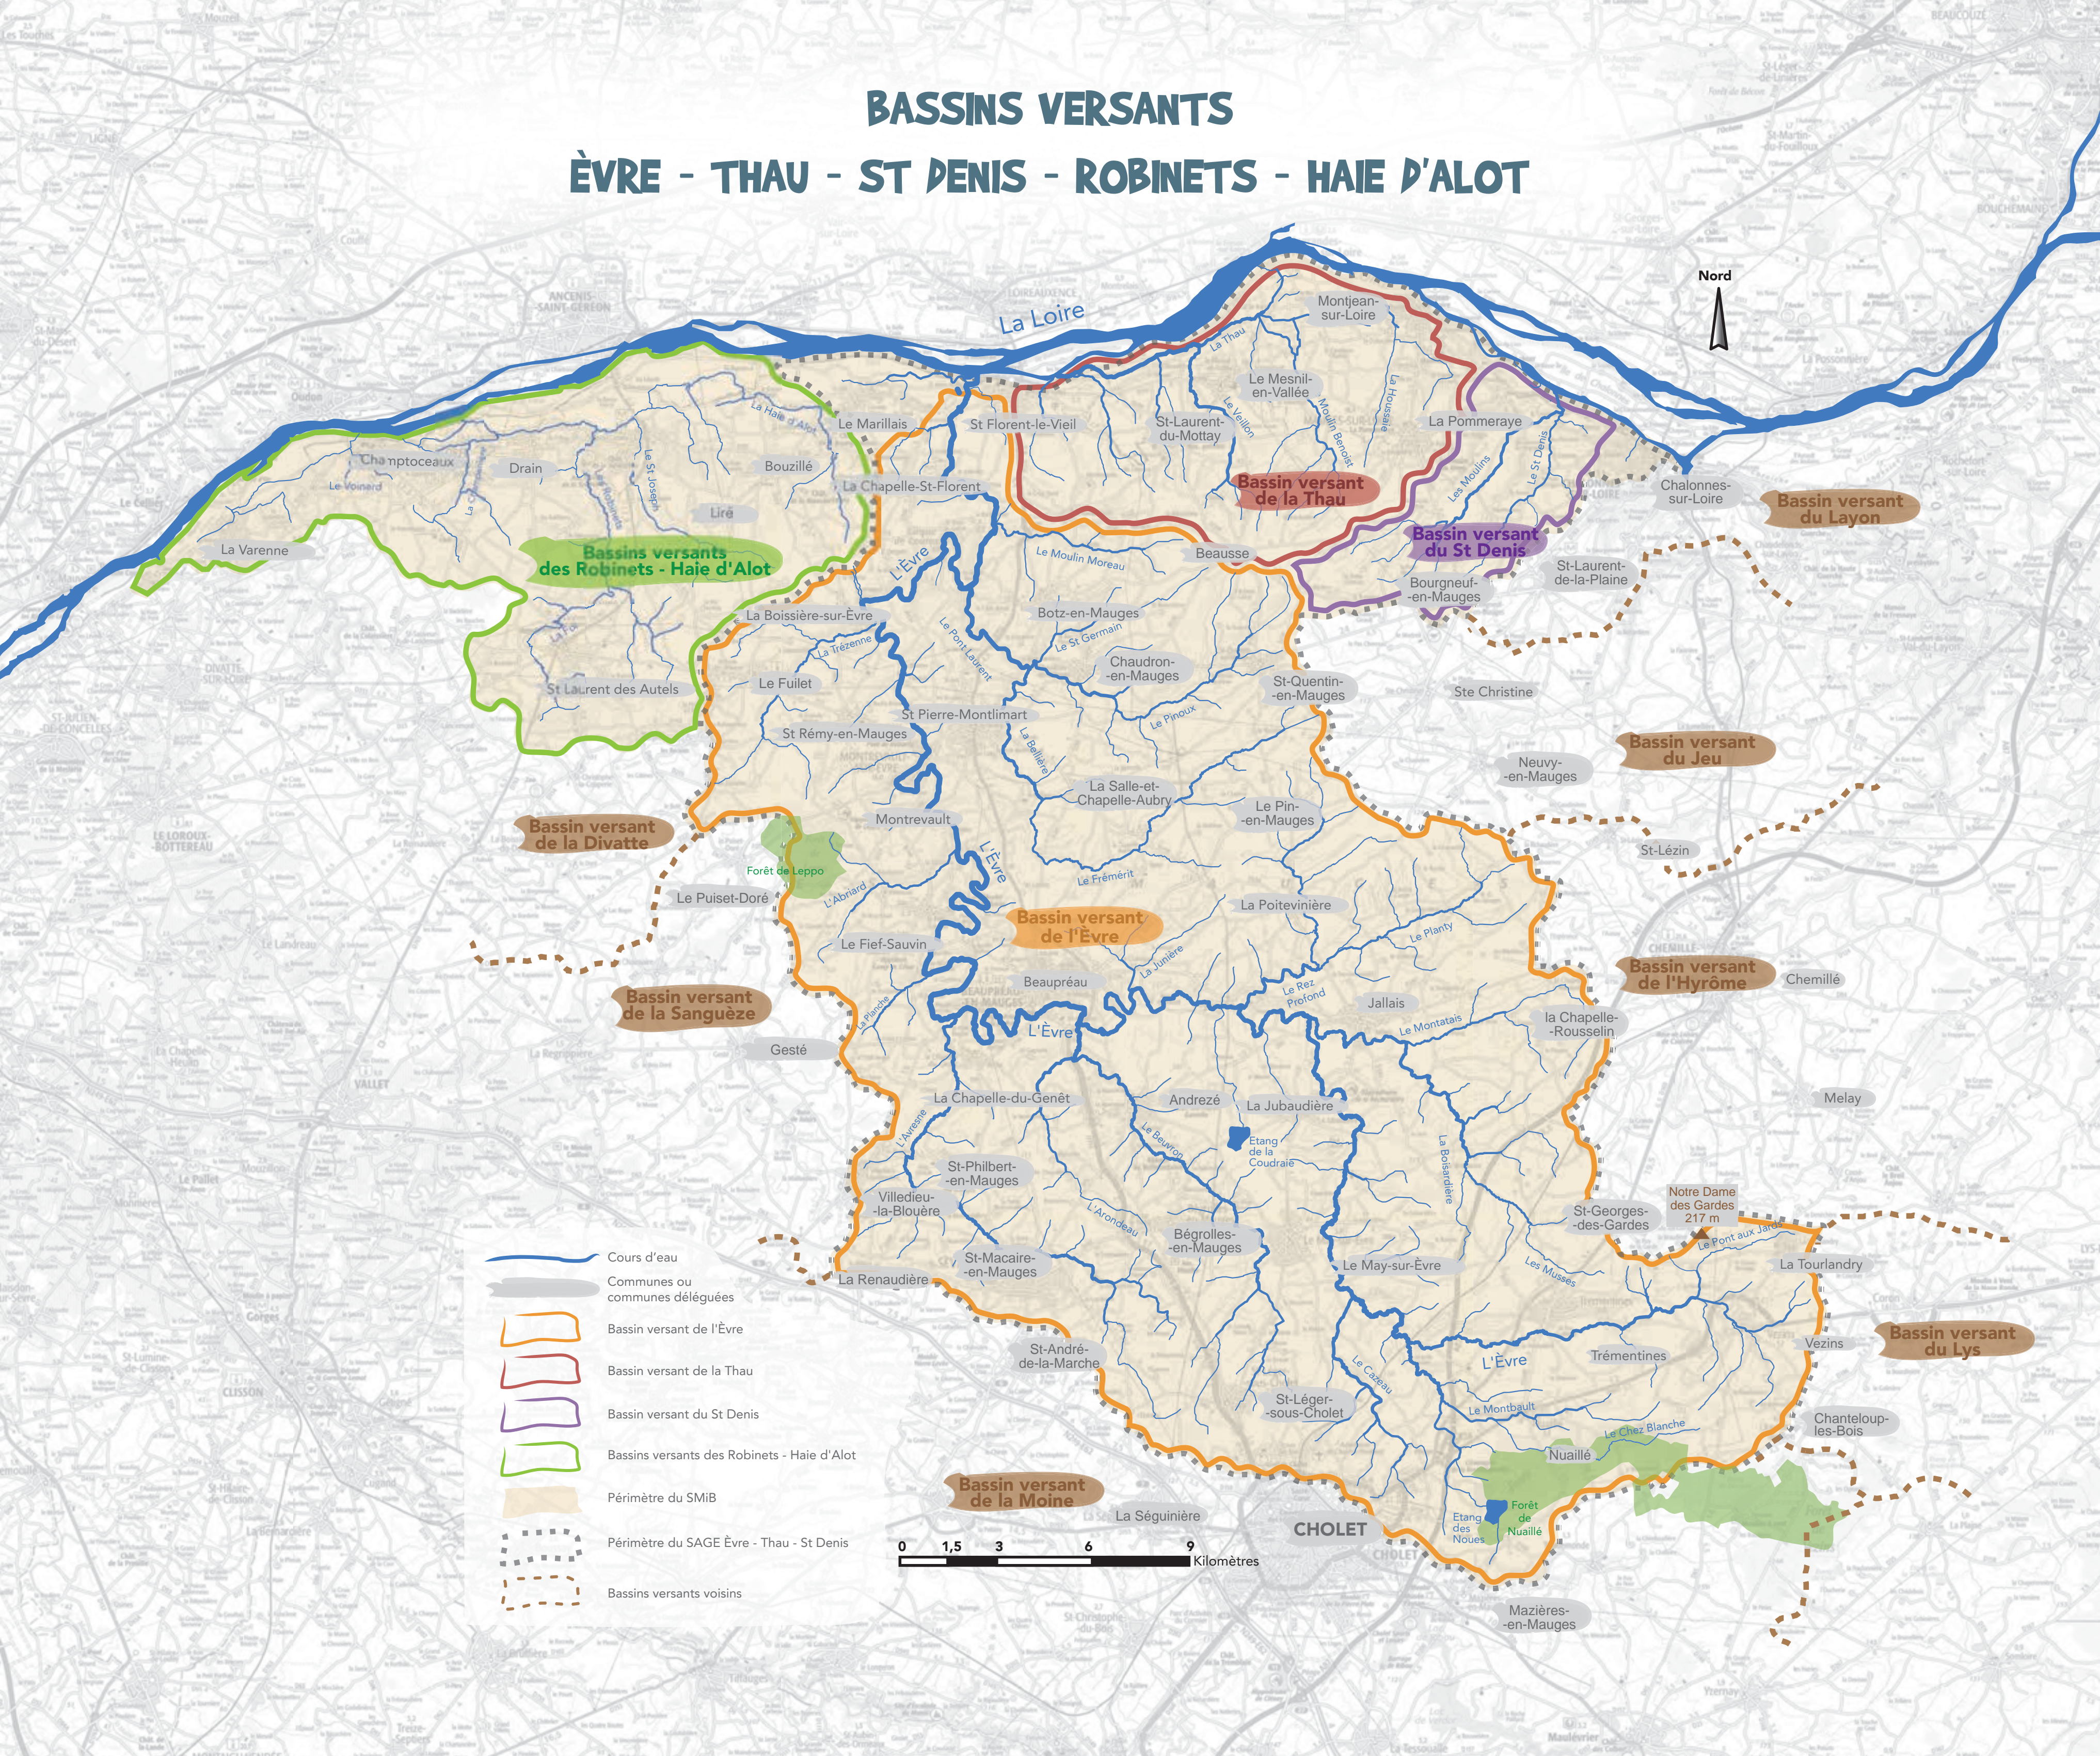

# BASSINS VERSANTS

## ÈVRE - THAU - ST DENIS - ROBINETS - HAIE D'ALOT

-  Cours d'eau
-  Communes ou communes déléguées
-  Bassin versant de l'Èvre
-  Bassin versant de la Thau
-  Bassin versant du St Denis
-  Bassins versants des Robinets - Haie d'Alot
-  Périmètre du SMiB
-  Périmètre du SAGE Èvre - Thau - St Denis
-  Bassins versants voisins

0 1,5 3 6 9 Kilomètres