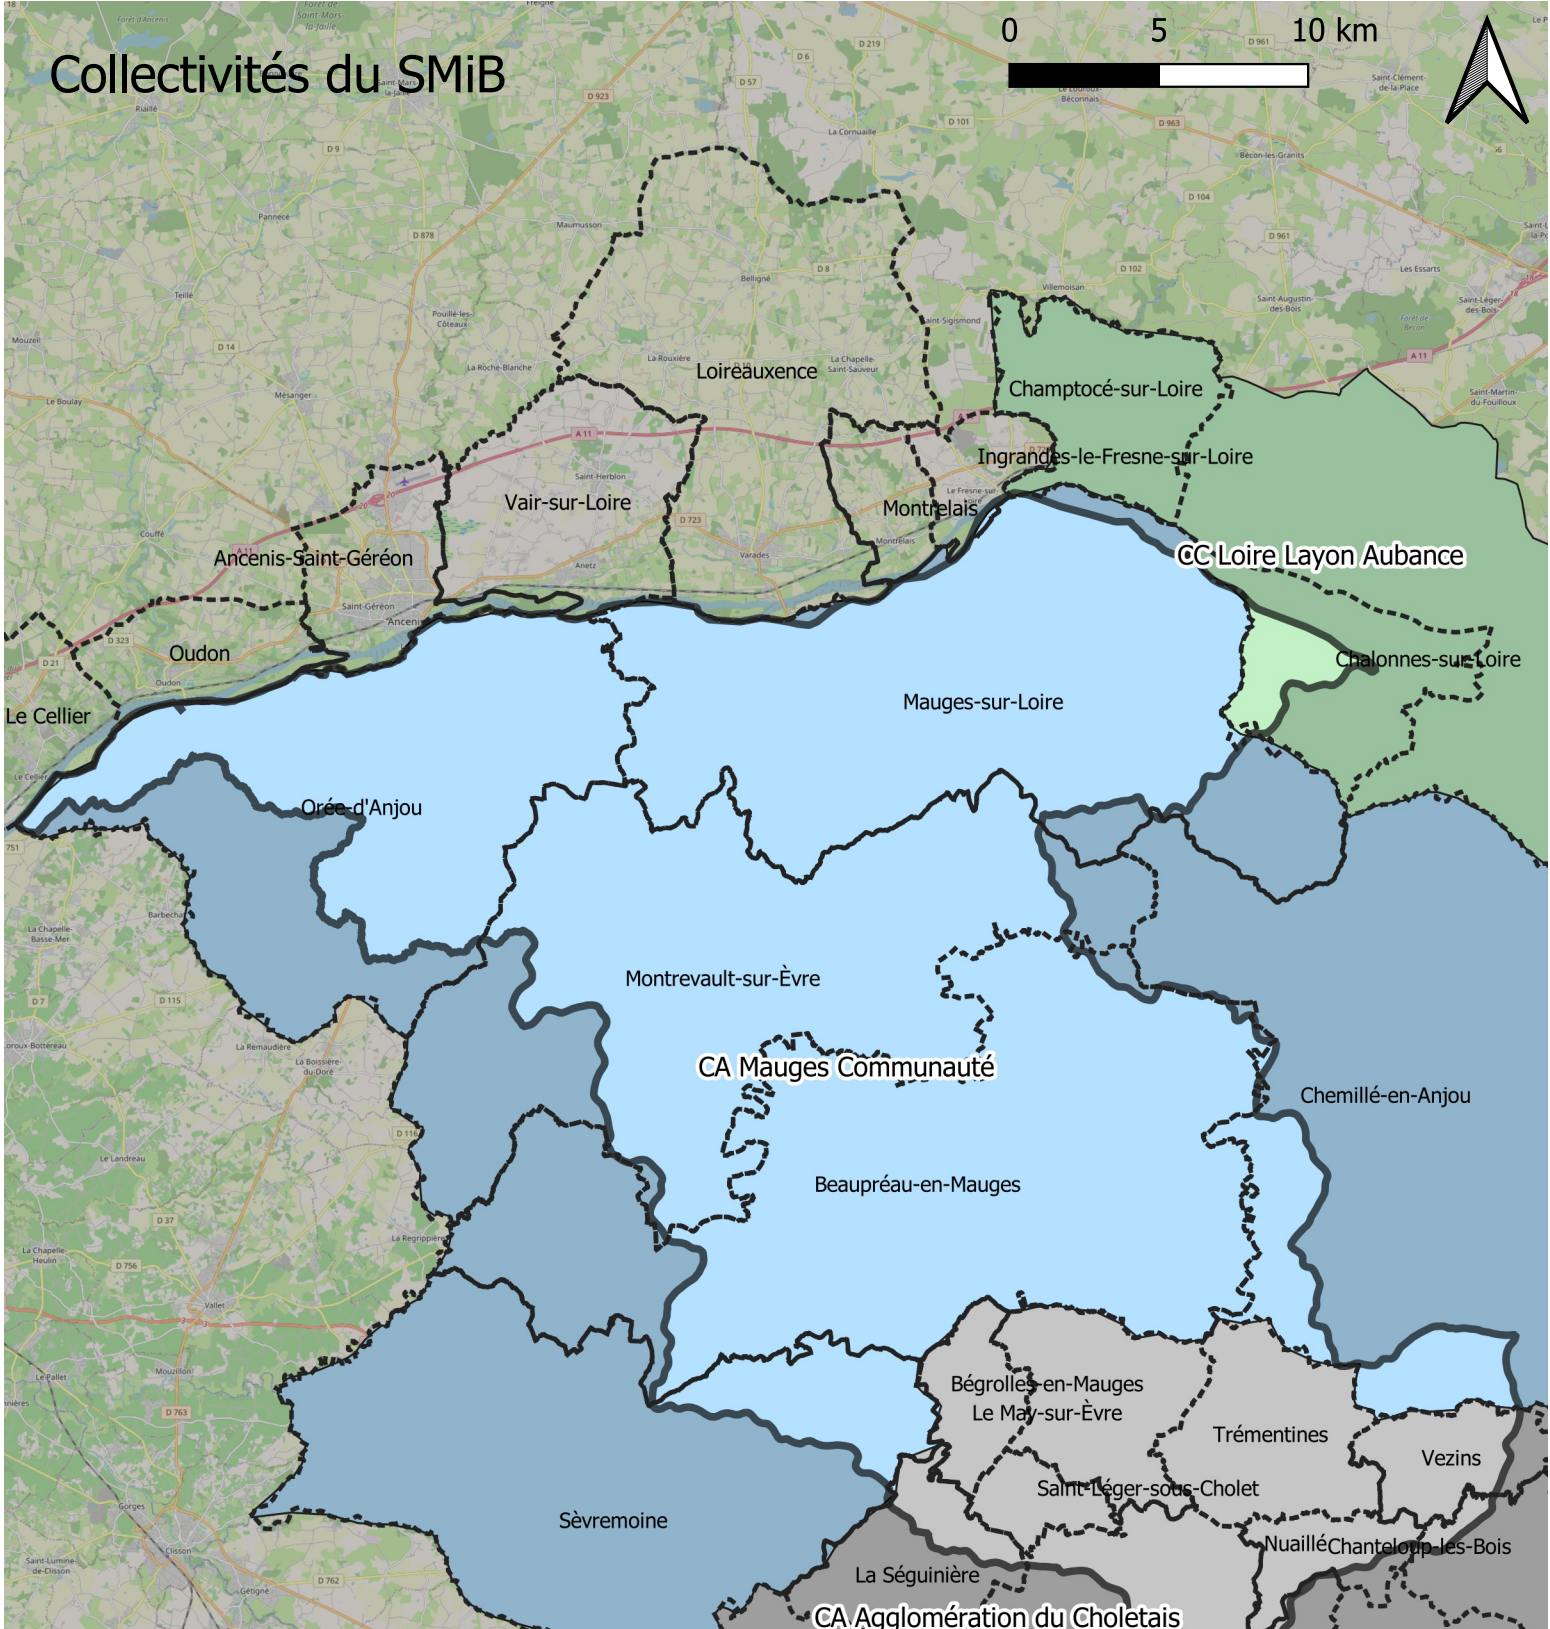

Collectivités du SMiB

0 5 10 km

Administratif

- Limites communales
- Périmètre du SMiB

EPCI

- CA Agglomération du Choletais
- CA Mauges Communauté
- CC Loire Layon Aubance

Réalisation SMiB : février 2022
Sources : OpenStreetMap, BD Carthage